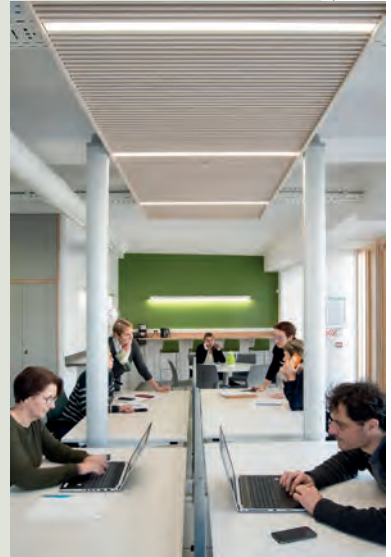

La Fruitière à projets — espace coworking

6 à 8 postes de travail | 65 m² | rez-de-chaussée

- open space
 - accès au copieur
 - casier personnel
 - cuisine équipée
 - connexion internet haut débit
 - wifi gratuit
- 4 postes de travail fixes
 - bureau réglable en hauteur de 180 x 80 cm
 - fauteuil de bureau ergonomique et réglable
- 2 à 4 postes nomades
- espace aux normes pour les personnes à mobilité réduite